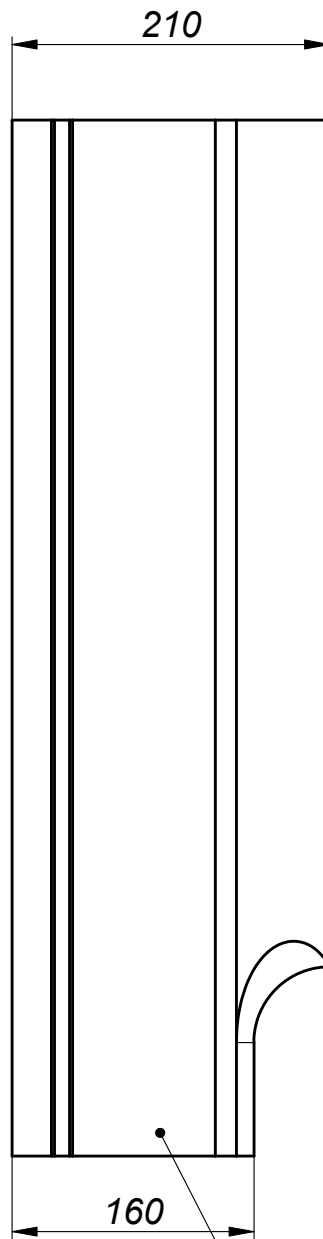

ON16-21B-L

Стыковка с ON16B

ON16-21B-L

ON16-21B-R

Стыковка с ON21B

Формат А4

Цвет	№	Подп.	Дата	Наличник	Проект	Масса	Масшт.
Заказчик				ON16-21B-L		14.5	1:5
Архитектор				ООО "АрхиСтиль"	№ чертежа	Лист	Листов
Проектировщик			11.05.16	Тел.: (495)427-17-00 www.archistyle.ru Тел.: (495)427-17-11 e-mail: info@archistyle.ru		1	1