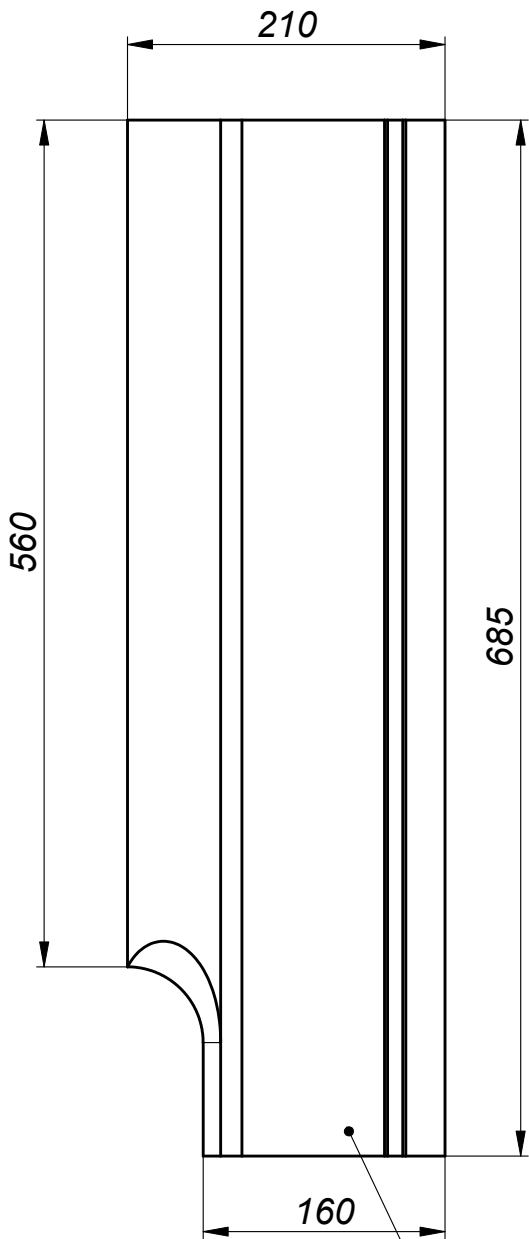

ON16-21B-L

Стыковка с ON16B

ON16-21B-L

ON16-21B-R

Стыковка с ON21B

Формат А4

Цвет	№	Подп.	Дата	Наличник	Проект	Масса	Масшт.
Заказчик				ON16-21B-L		14.5	1:5
Архитектор				ООО "АрхиСтиль"	№ чертежа	Лист	Листов
Проектировщик			11.05.16	Тел.: (495)427-17-00 www.archistyle.ru Тел.: (495)427-17-11 e-mail: info@archistyle.ru		1	1